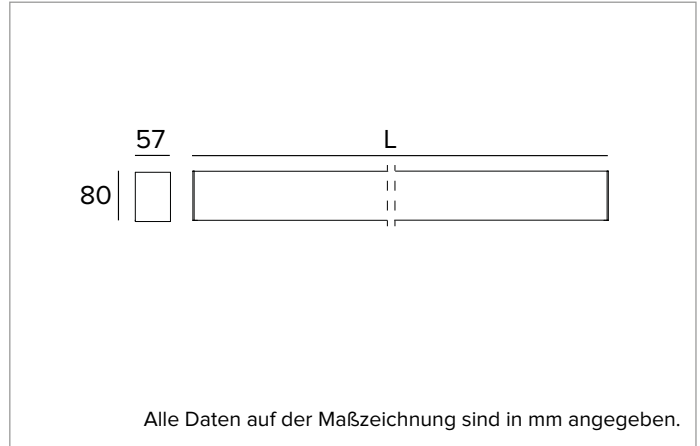

T019MY930ELDB | LOGICO EASY Stand Alone 57 - OPAL HO

Lineare LED-Leuchte, Einzelmontage für Deckenanbau- oder Pendelmontage

		3000K	H(m)	D(m)	E _{max} (lx)
		Ra90		111°	
		Fixture Power	33W	1	2.90
		Source Flux	2082lm	2	5.80
		Fixture Flux	2082lm	3	8.70
		Efficacy	63lm/W	4	11.60
G0300A	I _{max} =353cd/klm	I _{max}	736cd	5	14.49